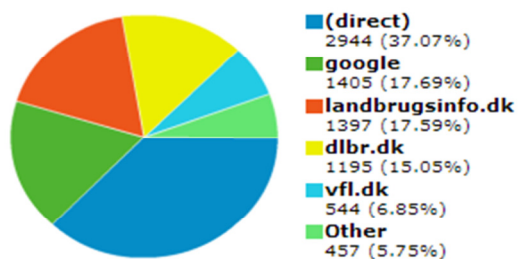

Brug af akademiet.dlbr.dk i august til november 2012

Hvor intet andet nævnt er perioden 1. august til 1. november 2012

Overblik

Visits and Pageviews

Aug 1, 2012 - Oct 31, 2012
Totals: 7,942 23,611 Average: 2.97 P/V

Visits by New and Returning

Visitors

Total Visitors	4,412
Total Visits	7,942
Total Pageviews	23,611
Average Visitors Per Day	47.96
Average Visits Per Day	86.33
Average Pageviews Per Day	256.64

Visits by Source

Besøg seneste 12 måneder

Visits

Totals: 19,560 Average: 53.15

Sådan kommer de besøgende

Herunder er vist de (Google) søgeord, der har sendt flest besøgende ind på sitet. At "dlbr akademiet" er top-scorer er typisk – en del kan ikke huske den præcise URL og andre finder det lettere blot at taste søgeord ind i adresselinjen.