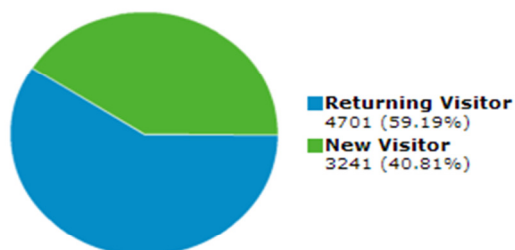

Brug af akademiet.dlbr.dk i august til november 2012

Hvor intet andet nævnt er perioden 1. august til 1. november 2012

Overblik

Visits and Pageviews

Aug 1, 2012 - Oct 31, 2012
Totals: 7,942 23,611 Average: 2.97 P/V

Visits by New and Returning

Visitors

Total Visitors	4,412
Total Visits	7,942
Total Pageviews	23,611
Average Visitors Per Day	47.96
Average Visits Per Day	86.33
Average Pageviews Per Day	256.64

Visits by Source

Besøg seneste 12 måneder

Visits

Totals: 19,560 Average: 53.15

Sådan kommer de besøgende

Herunder er vist de (Google) søgeord, der har sendt flest besøgende ind på sitet. At "dlbr akademiet" er top-scorer er typisk – en del kan ikke huske den præcise URL og andre finder det lettere blot at taste søgeord ind i adresselinjen.